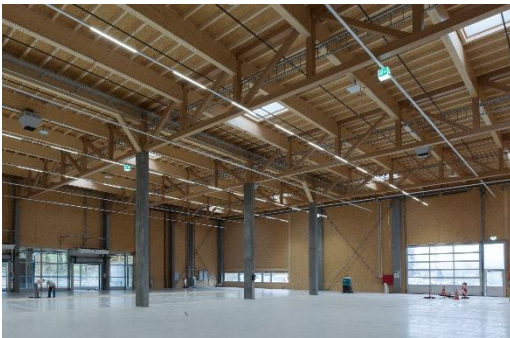

Produktionshalle

DIENSTLEISTUNGEN WEY + PARTNER AG

- Planung Stark- und Schwachstromanlagen
- Planung GA, Betriebseinrichtungen
- Planung PV-Anlage

Cafeteria

BESONDERHEITEN

- Umfangreiche Koordination mit Bestandesbau und Betrieb
- Gebäudeautomation auf einem System
- PV-Anlage in Treppenfenstern integriert